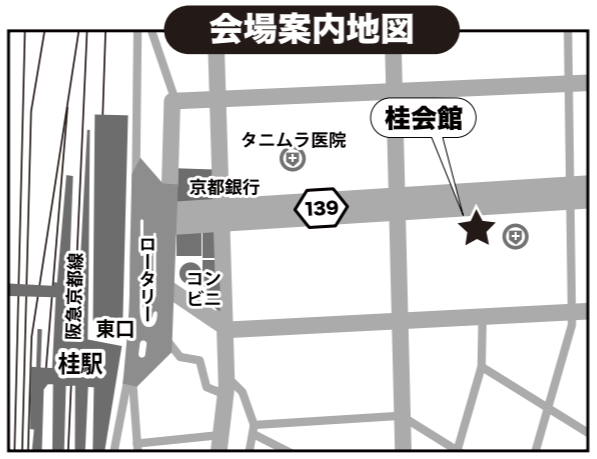

★再び新結成★
★ユニーク★

桂東童謡コーラス

歌仲間の大募集!

あなたの町のコーラスが新しい仲間を迎え、再び誕生します!初心者やお一人での参加が心配な方も、童謡唱歌がお好きであれば大丈夫♥みんな同時にスタートできるチャンスです!歌の力で元気になろう!

体験練習&説明会 継続的にコーラス参加もできますヨ!

興味はあるけれど...とお考えの方は、是非ご参加下さい!! 体験や見学会の参加は、お1人様1回限りです!

日時: **9月2日(火)朝10時~**
(予約不要・現地集合!・入場無料)

[本日8月26日も練習会ダヨ!]
[9月の練習会は、9日・23日です!]

場所: **桂会館 2階 大研修室**

○会場所在地など、会館についてのお問合せは:075-383-4836 京都市西京区桂木/下町1-86 ※所在地以外の活動に関するお問い合わせは右記フリーダイヤル迄。
○施設の利用規則により、会場定員を超える場合は、入場制限を行います。尚、入会及び見学申込は、受付先着順になりますので、予めご了承下さい。

★童謡コーラス曲集プレゼント 説明会当日の入会者に限ります。(通常1,000円の実費徴収)

あなたの町の地域コーラス紹介

桂東童謡コーラス

◇活動日 / 火曜日の朝10時から11時30分頃まで
◇練習場 / 桂会館 2階 大研修室
(上記は、主な活動拠点です。公共施設のため使用できない場合は、会場変更があります)

地域コーラス	曜日	時間	主な活動会場
桂童謡コーラス	月	お昼1時~	京都市 西文化会館ウェスティ1階 創作活動室
長岡京童謡コーラス	水	朝10時~	長岡京市 中央生涯学習センター4階 交流室1
太秦童謡コーラス	水	お昼1時~	京都市 右京ふれあい文化会館 創作活動室